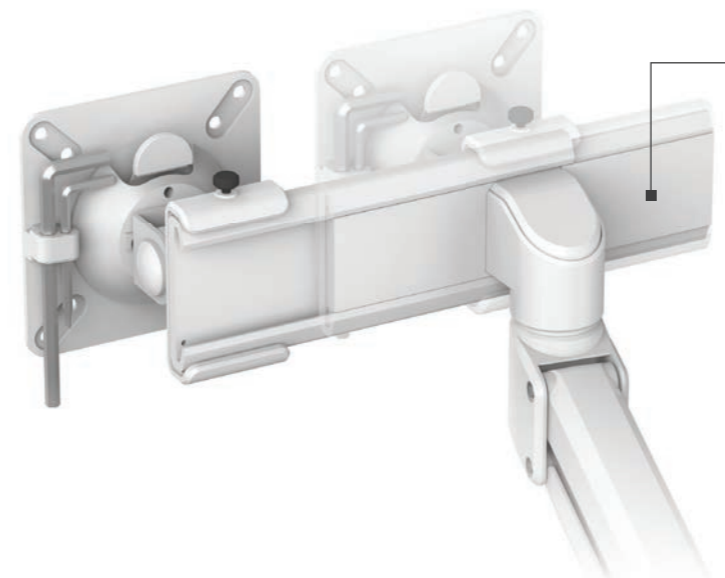

HET VERHAAL ACHTER TALLO™ & TALLO MODULAR™

Dynamische elegantie

Voor het ongetrainde oog hebben monitorarmen de neiging om er hetzelfde uit te zien. Bovendien zijn ze niet altijd ontworpen met de behoeften van de eindgebruiker in gedachten. De Tallo™ & Tallo Modular™-monitorarmen van Fellowes zijn ontworpen om de werkruimte een duidelijke stijl, verfijning en ergonomische perfectie te geven. Gebaseerd op het concept van 'dynamische elegantie', zijn monitorarmen gemaakt om beweging uit te drukken, terwijl het kenmerkende chroom het grootste deel van de structuur verhuult, waardoor deze er van top tot teen elegant uitziet. Deze armen zijn zo gebouwd dat ze naadloos aansluiten op de snel veranderende werkomgeving.

Nauwkeurige positionering: De Tallo™-Slider

Bij gebruik van meer dan één scherm is het aan te raden de schermen naast elkaar, horizontaal, zonder spleet en op armlengte te plaatsen om een precieze ergonomische positionering te garanderen.

De Tallo™-schuifregelaar is uniek ontworpen om een moeiteloze horizontale uitlijning van het beeldscherm mogelijk te maken. Het voorkomt dat het scherm te veel ruimte inneemt op het bureau van de gebruiker, terwijl het scherm in de perfecte positie wordt uitgelijnd.

Blijf verbonden

Met het steeds toenemende aantal apparaten dat we nu gebruiken, kan het soms een uitdaging zijn om toegang te krijgen tot stroom om makkelijk opgeladen te blijven. Daarom heeft ons team de Tallo™ Flexcharge Hub ontworpen. Het draadloze oplaad- en USB-station integreert naadloos met de Tallo™ monitorarm(en), het is exact wat u nodig heeft.