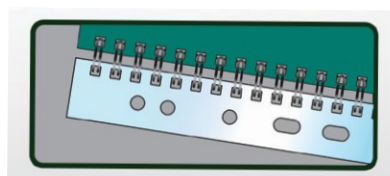

Inbindstrips

	Aantal	Code
A4 inbindstrip voor plastic bindruggen	5360401	100
A4 inbindstrip voor metalen bindruggen	5360501	100