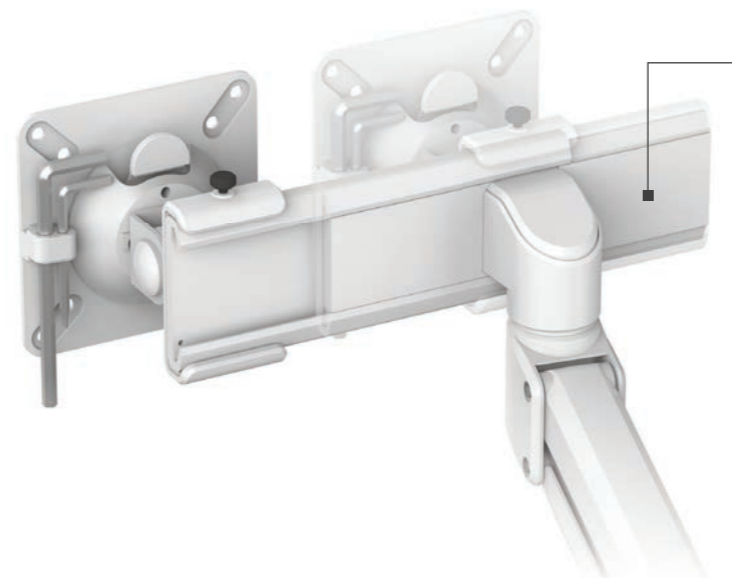

TALLO™ & TALLO MODULAR™ IL PROGETTO

Eleganza Dinamica

Ad uno sguardo non allenato, i bracci monitor possono sembrare tutti uguali. Inoltre, non sempre sono stati progettati partendo dai bisogni dell'utilizzatore. I bracci monitor Tallo™ & Tallo Modular™ di Fellowes sono stati progettati per portare stile distintivo, sofisticazione ed eccellenza ergonomica alla postazione di lavoro. Sulla base del concetto di "eleganza dinamica", questi prodotti sono stati creati per esprimere movimento; il caratteristico design del braccio nasconde la massa della struttura, con un effetto visivo complessivo di leggerezza ed eleganza, perfetto per integrarsi facilmente e velocemente in uno spazio di lavoro in continua evoluzione.

Posizionamento Perfetto: il Tallo™ Slider

Chi utilizza più schermi conosce l'importanza di posizionarli allo stesso livello, fianco a fianco, senza che vi sia uno spazio tra l'uno e l'altro e alla giusta distanza dal corpo per garantire una posizione ergonomica.

Il Tallo™ Slider è progettato per garantire una regolazione orizzontale semplice ed un perfetto allineamento dei monitor. Evita il problema di occupare troppo spazio sulla scrivania, al tempo stesso garantendo il posizionamento perfetto.

Eccellenza ergonomica per il tuo spazio di lavoro

I bracci monitor Tallo™ & Tallo Modular™ ti permettono di lavorare comodamente, con i tuoi schermi all'altezza e distanza giusta per un posizionamento ergonomicamente corretto.