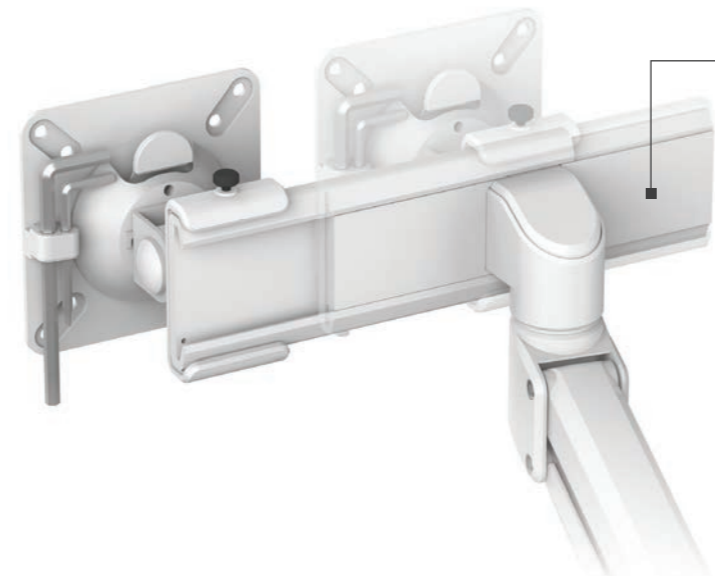

TALLO™ & TALLO MODULAR™ DU CONCEPT AU DESIGN

Un design dynamique

Pour un œil non averti, les bras porte-écrans ont tendance à se ressembler. De plus, ils ne sont pas seulement conçus en fonction des besoins de l'utilisateur final. Les bras porte-écrans Tallo™ et Tallo Modular™ de Fellowes ont été créés pour apporter style, sophistication et ergonomie à l'espace de travail. Basés sur le concept de « design dynamique », ces produits ont été mis au point pour exprimer mouvement et esthétique. Ces bras porte-écrans correspondent parfaitement aux attentes actuelles de l'environnement de travail qui est en constante évolution.

Ajustement précis: Le système de glissière Tallo™

Lorsque vous utilisez plusieurs écrans, ceux-ci doivent être positionnés côte à côte, alignés, sans espace entre les deux ainsi qu'à bout de bras pour assurer une position ergonomique.

Le système de glissière Tallo™ est spécialement conçu pour permettre un alignement horizontal des écrans sans effort. Ce système permet également un gain de place sur le bureau de l'utilisateur tout en offrant un confort visuel.

Restez connecté

Avec le nombre important d'appareils électroniques que nous utilisons de nos jours, trouver suffisamment de ports USB peut parfois être un défi. De ce fait, notre équipe a conçu le socle de chargement Tallo™. Ce socle de chargement sans fil doté de deux ports USB s'intègre parfaitement à votre bras porte-écrans Tallo™ afin de rester connecté sans effort.