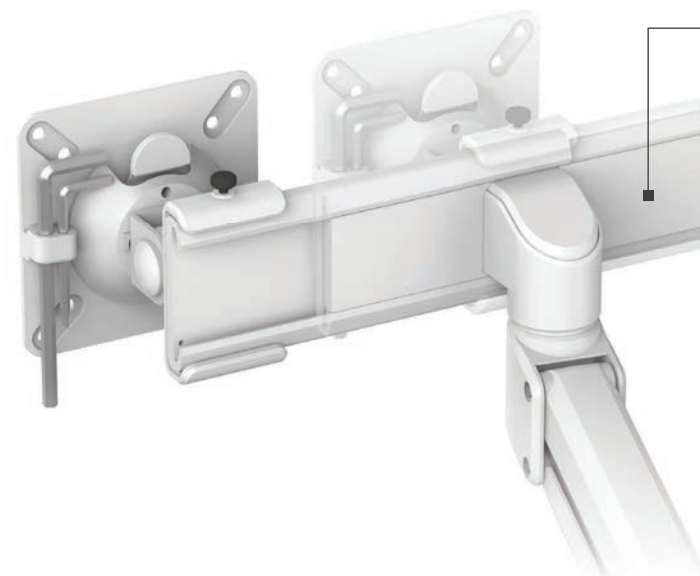

TALLO™ & TALLO MODULAR™ DESIGN STORY

Dynamisches Design

Für viele Nutzer sehen Monitorarme in der Regel gleich aus. Außerdem werden sie nicht immer mit Blick auf die Bedürfnisse des Nutzers entwickelt. Die Tallo™ & Tallo Modular™ Monitorarme von Fellowes wurden geschaffen, um dem Arbeitsbereich einen unverwechselbaren Stil, Raffinesse und ergonomische Exzellenz zu verleihen. Basierend auf dem Konzept der "dynamischen Eleganz" wurden diese Produkte so gestaltet, dass sie Bewegung ausdrücken, während das charakteristische "Spleiß"-Design des Arms, den größten Teil der Struktur bedeckt und von Kopf bis Fuß visuell Interesse erweckt. Die Arme sind so gebaut, dass sie sich nahtlos in die sich schnell entwickelnde Arbeitsumgebung der Welt einfügen.

Genauere Positionierung Der Tallo™ Slider

Wenn mehrere Bildschirme verwendet werden, sollten sie nebeneinander, waagrecht, ohne Zwischenraum und eine Armlänge entfernt positioniert werden, um eine präzise ergonomische Positionierung zu gewährleisten.

Der Tallo™ Schieberegler ist einzigartig gestaltet, um eine mühelose horizontale Monitorausrichtung zu ermöglichen. Er vermeidet das Problem, zu viel Platz auf dem Schreibtisch des Nutzers einzunehmen und richtet den Bildschirm in der perfekten Reichweite aus.

Stil und Leistung für jeden Arbeitsbereich

Wir leben in einer sich schnell verändernden Umgebung mit unterschiedlichen Schreibtisch-, Geräte- und Arbeitsplatzanforderungen. Fellowes bietet Monitorarm Konfigurationen an, die Funktion und Stil harmonisch aufeinander abstimmen. Mit einem umfassenden Angebot an festen und Gasfeder-Optionen und Farben bieten Tallo™ und Tallo Modular™ 39 verschiedene Auswahlmöglichkeiten, die zu jeder Arbeitsplatzumgebung passen.