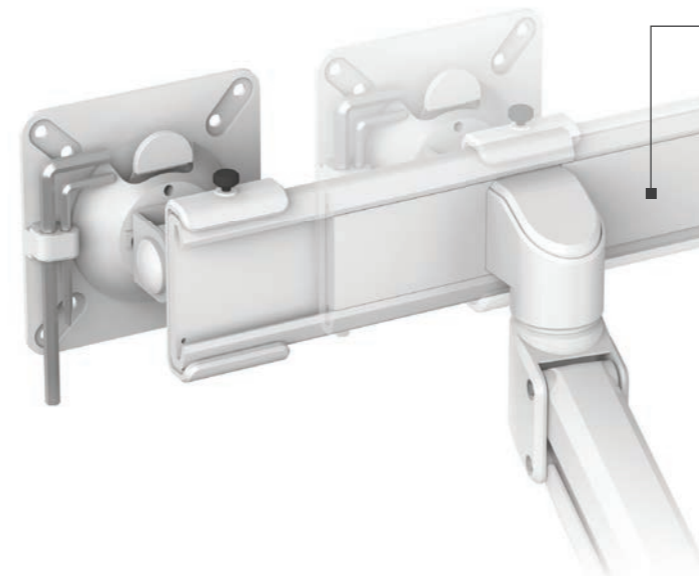

TALLO™ & TALLO MODULAR™ DESIGN STORY

Dynamisches Design

Für viele Nutzer sehen Monitorarme in der Regel gleich aus. Außerdem werden sie nicht immer mit Blick auf die Bedürfnisse des Nutzers entwickelt. Die Tallo™ & Tallo Modular™ Monitorarme von Fellowes wurden geschaffen, um dem Arbeitsbereich einen unverwechselbaren Stil, Raffinesse und ergonomische Exzellenz zu verleihen. Basierend auf dem Konzept der "dynamischen Eleganz" wurden diese Produkte so gestaltet, dass sie Bewegung ausdrücken, während das charakteristische "Spleiß"-Design des Arms, den größten Teil der Struktur bedeckt und von Kopf bis Fuß visuell Interesse erweckt. Die Arme sind so gebaut, dass sie sich nahtlos in die sich schnell entwickelnde Arbeitsumgebung der Welt einfügen.

Genauere Positionierung Der Tallo™ Slider

Wenn mehrere Bildschirme verwendet werden, sollten sie nebeneinander, waagrecht, ohne Zwischenraum und eine Armlänge entfernt positioniert werden, um eine präzise ergonomische Positionierung zu gewährleisten.

Der Tallo™ Schieberegler ist einzigartig gestaltet, um eine mühelose horizontale Monitorausrichtung zu ermöglichen. Er vermeidet das Problem, zu viel Platz auf dem Schreibtisch des Nutzers einzunehmen und richtet den Bildschirm in der perfekten Reichweite aus.

Stil und Leistung für jeden Arbeitsbereich

Wir leben in einer sich schnell verändernden Umgebung mit unterschiedlichen Schreibtisch-, Geräte- und Arbeitsplatzanforderungen. Fellowes bietet Monitorarm Konfigurationen an, die Funktion und Stil harmonisch aufeinander abstimmen. Mit einem umfassenden Angebot an festen und Gasfeder-Optionen und Farben bieten Tallo™ und Tallo Modular™ 39 verschiedene Auswahlmöglichkeiten, die zu jeder Arbeitsplatzumgebung passen.