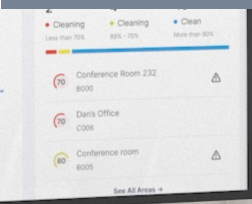

Fellowes Array™ Signal & Lookout

Caractéristiques Array^{MC} Signal :

- Notre dispositif de contrôle Signal assure un contrôle supplémentaire de la QAI au sein de votre réseau global de purificateurs d'air Array^{MC}. Il peut également fonctionner sans purificateurs d'air connectés comme un dispositif autonome de contrôle de la QAI.
- Notre ensemble de capteurs de QAI intégré comprend les particules (PM2,5, PM10), les COV/TCOV, le CO2, l'humidité relative, la température, la pression de l'air intérieur, la luminosité et le son.
- Signal se connecte via LTE au tableau de bord Array^{MC} Viewpoint hébergé sur nos serveurs. Viewpoint présente aux utilisateurs une vue d'ensemble de la qualité de l'air de leur bâtiment.
- Signal peut fonctionner sans purificateur d'air Array^{MC} connecté dans le cadre d'une mise en œuvre de surveillance autonome.
- Conception élégante destinée à s'intégrer dans votre bâtiment, disponible en version murale ou de bureau.
- Conçu et fabriqué pour une utilisation prolongée et assorti d'une garantie de 3 ans.

Caractéristiques Array^{MC} Lookout :

- Avec Lookout, vous pouvez contrôler les unités Array^{MC} assignées à une zone désignée.
- Indique avec précision l'état de la qualité de l'air et l'avancement de la filtration, et permet un contrôle local des purificateurs dans une zone désignée.
- Le bouton « Quiet » – met tous les appareils de la même pièce en mode silencieux.
- Options de montage mural ou sur pied.
- Conçu et fabriqué pour une utilisation prolongée et assorti d'une garantie de 3 ans.

— Système complet de gestion de la qualité de l'air en réseau —

Fellowes® Array™ Signal

Caractéristiques techniques*

Alimentation électrique	AC120V/60Hz
Connectivité IdO	LTE
Longueur réelle du câble	6 pi/72 po
Matériel	Transformateur 2 vis #6-32 2 chevilles pour cloisons sèches
Garantie	Limitée de 3 ans.