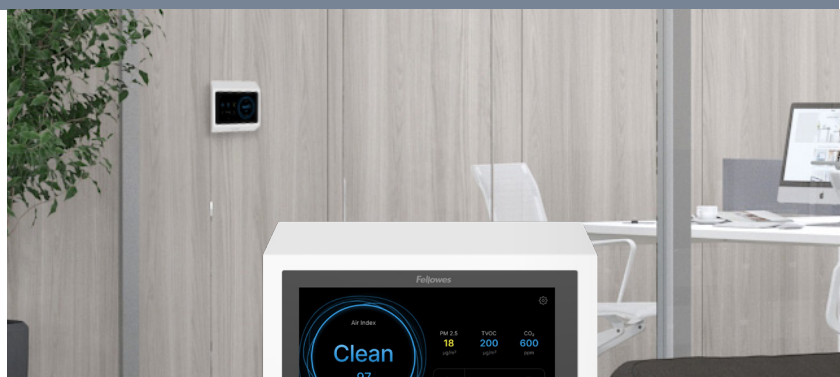

Fellowes Array™ Signal & Lookout

Caractéristiques Array^{MC} Signal :

- Notre dispositif de contrôle Signal assure un contrôle supplémentaire de la QAI au sein de votre réseau global de purificateurs d'air Array^{MC}. Il peut également fonctionner sans purificateurs d'air connectés comme un dispositif autonome de contrôle de la QAI.
- Notre ensemble de capteurs de QAI intégré comprend les particules (PM2,5, PM10), les COV/TCOV, le CO2, l'humidité relative, la température, la pression de l'air intérieur, la luminosité et le son.
- Signal se connecte via LTE au tableau de bord Array^{MC} Viewpoint hébergé sur nos serveurs. Viewpoint présente aux utilisateurs une vue d'ensemble de la qualité de l'air de leur bâtiment.
- Signal peut fonctionner sans purificateur d'air Array^{MC} connecté dans le cadre d'une mise en œuvre de surveillance autonome.
- Conception élégante destinée à s'intégrer dans votre bâtiment, disponible en version murale ou de bureau.
- Conçu et fabriqué pour une utilisation prolongée et assorti d'une garantie de 3 ans.

Caractéristiques Array^{MC} Lookout :

- Avec Lookout, vous pouvez contrôler les unités Array^{MC} assignées à une zone désignée.
- Indique avec précision l'état de la qualité de l'air et l'avancement de la filtration, et permet un contrôle local des purificateurs dans une zone désignée.
- Le bouton « Quiet » – met tous les appareils de la même pièce en mode silencieux.
- Options de montage mural ou sur pied.
- Conçu et fabriqué pour une utilisation prolongée et assorti d'une garantie de 3 ans.

— Système complet de gestion de la qualité de l'air en réseau —

Fellowes® Array™ Signal

Caractéristiques techniques*

Alimentation électrique	AC120V/60Hz
Connectivité IdO	LTE
Longueur réelle du câble	6 pi/72 po
Matériel	Transformateur 2 vis #6-32 2 chevilles pour cloisons sèches
Garantie	Limitée de 3 ans.