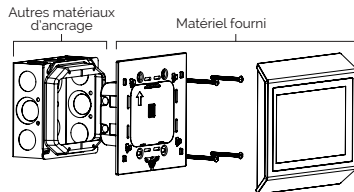

Signal

Raccordement électrique et emplacements de fixation sur le dessous

Code	Dimensions (P x L x H)	Poids (lb.)	Coloris
5885401	4.2 x 4.2 x 1.7	0.88	Blanc

Fellowes® Array™ Lookout

Lookout Wall

Code	Dimensions (P x L x H)	Poids (lb.)	Coloris
5885901	6.73 x 2.99 x 5.59	1.855	Blanc

Caractéristiques techniques*

Alimentation électrique	AC120V/60Hz
Connectivité IdO	LTE
Matériel	Installation murale Outil d'extraction 4x vis #6-32 x 1,5 po
Garantie	Limitée de 3 ans.

Pied Lookout

Possibilité de fixation au mur

Code	Dimensions (P x L x H)	Poids (lb.)	Coloris
5885801	6.89 x 3.03 x 5.59	1.17	Blanc

Caractéristiques techniques*

Alimentation électrique	AC120V/60Hz
Connectivité IdO	LTE
Longueur réelle du câble	70 po
Matériel	Transformateur 2 vis #6-32 2 chevilles pour cloisons sèches
Garantie	Limitée de 3 ans.