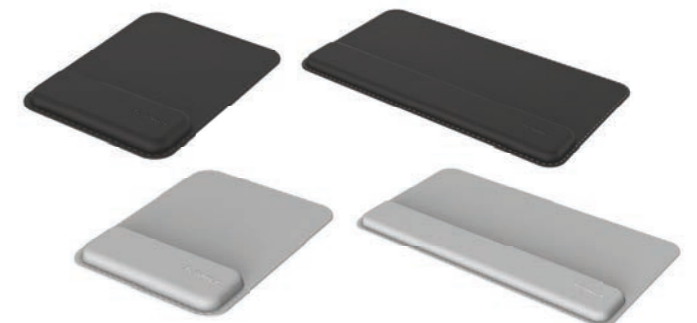

Zwart: 8055701

Wit: 8065801

**Moeiteloze hoogte en hoekaanpassingen**  
5 hoogteverstellingen met moeiteloze hoekaanpassingen

Dit product is bekroond met de Fira Ergonomic Excellence Award.

## Hana™ polssteunen

Plaats je polsen in een neutrale houding wanneer je een muis en toetsenbord gebruikt met de Hana™ polssteunen.

**Stijlvol en minimalistisch ontwerp** met contrasterend stiksel detail.