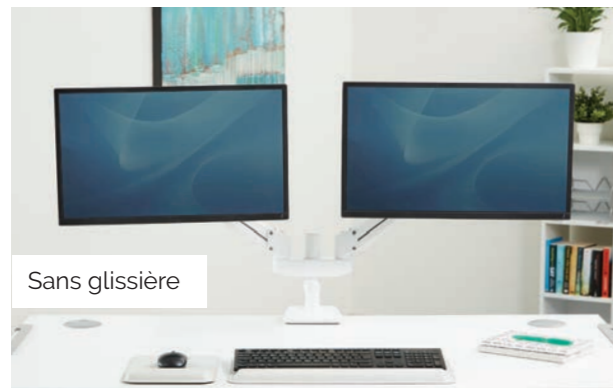

Glissière

Conçue pour permettre un alignement précis des écrans sans prendre de la place sur le bureau

Système de passe-câbles
Intelligemment conçu pour dissimuler les câbles et garder votre espace de travail ordonné

Retrait rapide de la plaque VESA
Permet une installation simple et rapide

Idéal pour le partage d'écran

Bras pivotant à 360° avec fonction de verrouillage à 180°

Fixation facile

Simple à installer grâce aux options de fixations incluses : à travers l'obturateur ou à l'aide d'une pince