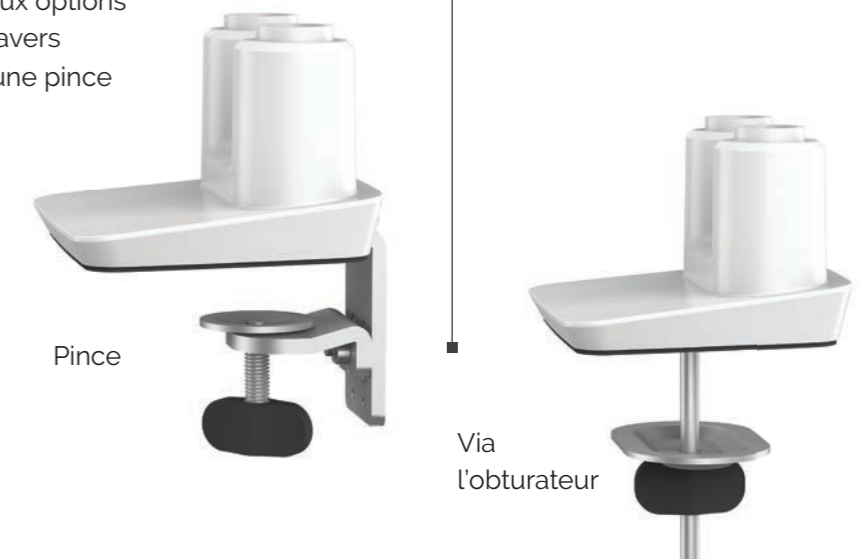

Glissière

Conçue pour permettre un alignement précis des écrans sans prendre de la place sur le bureau

Système de passe-câbles
Intelligemment conçu pour dissimuler les câbles et garder votre espace de travail ordonné

Retrait rapide de la plaque VESA
Permet une installation simple et rapide

Idéal pour le partage d'écran

Bras pivotant à 360° avec fonction de verrouillage à 180°

Fixation facile

Simple à installer grâce aux options de fixations incluses : à travers l'obturateur ou à l'aide d'une pince

15 ans

Garantie: 15 ans

SOCLE DE CHARGEMENT TALLO™

Restez connecté et productif avec le socle de chargement facilement accessible conçu pour s'intégrer parfaitement aux bras Tallo™ et Tallo Modular™. Comprend un socle de chargement sans fil Qi et un accès facile et rapide aux ports USB.