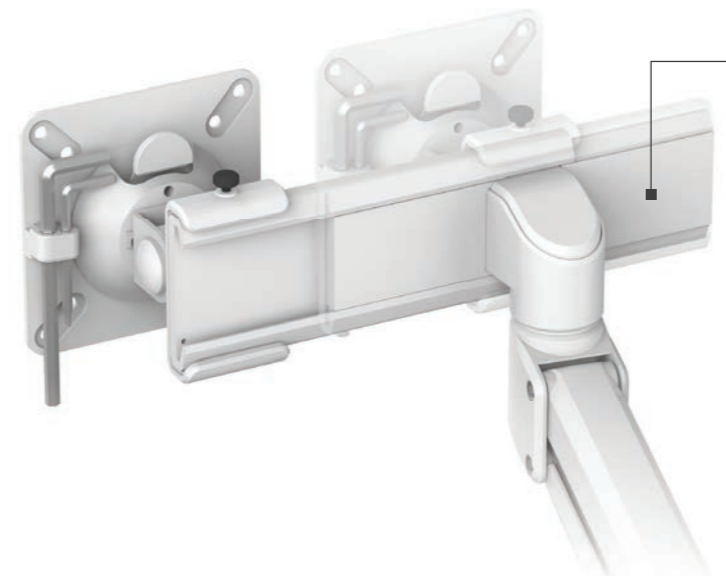

PRÉSENTATION DE LA GAMME TALLO™ & TALLO MODULAR™

Lorsque vous utilisez plusieurs écrans, ceux-ci doivent être positionnés côte à côte, alignés, sans espace entre les deux ainsi qu'à bout de bras pour assurer une position ergonomique.

Le système de glissière Tallo™ est spécialement conçu pour permettre un alignement horizontal des écrans sans effort. Ce système permet également un gain de place sur le bureau de l'utilisateur tout en offrant un confort visuel.

TALLO™ & TALLO MODULAR™ DU CONCEPT AU DESIGN

Un design dynamique

Pour un œil non averti, les bras porte-écrans ont tendance à se ressembler. De plus, ils ne sont pas seulement conçus en fonction des besoins de l'utilisateur final. Les bras porte-écrans Tallo™ et Tallo Modular™ de Fellowes ont été créés pour apporter style, sophistication et ergonomie à l'espace de travail. Basés sur le concept de « design dynamique », ces produits ont été mis au point pour exprimer mouvement et esthétique. Ces bras porte-écrans correspondent parfaitement aux attentes actuelles de l'environnement de travail qui est en constante évolution.