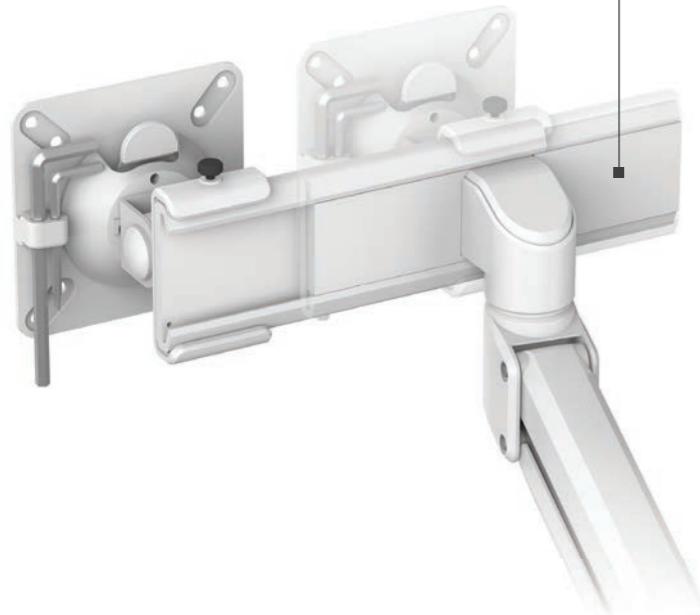

Glissière

Conçue pour permettre un alignement précis des écrans sans prendre de la place sur le bureau

Système de passe-câbles
Intelligemment conçu pour dissimuler les câbles et garder votre espace de travail ordonné

Retrait rapide de la plaque VESA
Permet une installation simple et rapide

Idéal pour le partage d'écran

Bras pivotant à 360° avec fonction de verrouillage à 180°

Fixation facile

Simple à installer grâce aux options de fixations incluses : à travers l'obturateur ou à l'aide d'une pince