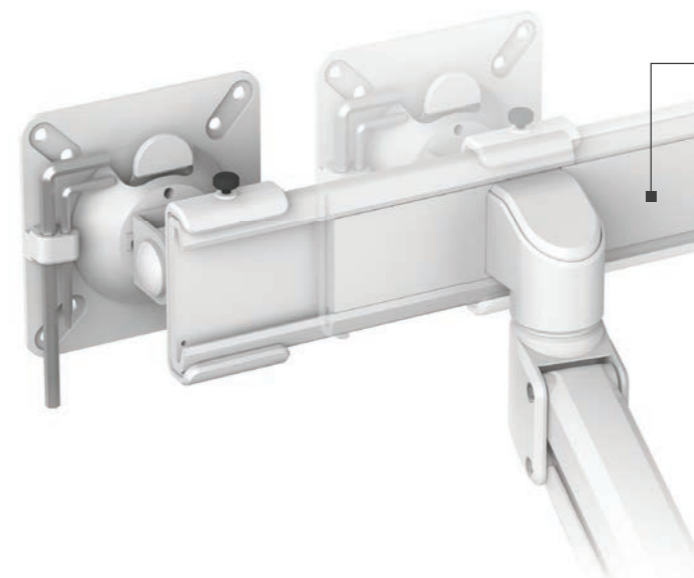

## Un design dynamique

Pour un œil non averti, les bras porte-écrans ont tendance à se ressembler. De plus, ils ne sont pas seulement conçus en fonction des besoins de l'utilisateur final. Les bras porte-écrans Tallo™ et Tallo Modular™ de Fellowes ont été créés pour apporter style, sophistication et ergonomie à l'espace de travail. Basés sur le concept de « design dynamique », ces produits ont été mis au point pour exprimer mouvement et esthétique. Ces bras porte-écrans correspondent parfaitement aux attentes actuelles de l'environnement de travail qui est en constante évolution.

## Ajustement précis: Le système de glissière Tallo™

Lorsque vous utilisez plusieurs écrans, ceux-ci doivent être positionnés côte à côte, alignés, sans espace entre les deux ainsi qu'à bout de bras pour assurer une position ergonomique.

Le système de glissière Tallo™ est spécialement conçu pour permettre un alignement horizontal des écrans sans effort. Ce système permet également un gain de place sur le bureau de l'utilisateur tout en offrant un confort visuel.

## Restez connecté

Avec le nombre important d'appareils électroniques que nous utilisons de nos jours, trouver suffisamment de ports USB peut parfois être un défi. De ce fait, notre équipe a conçu le socle de chargement Tallo™. Ce socle de chargement sans fil doté de deux ports USB s'intègre parfaitement à votre bras porte-écrans Tallo™ afin de rester connecté sans effort.