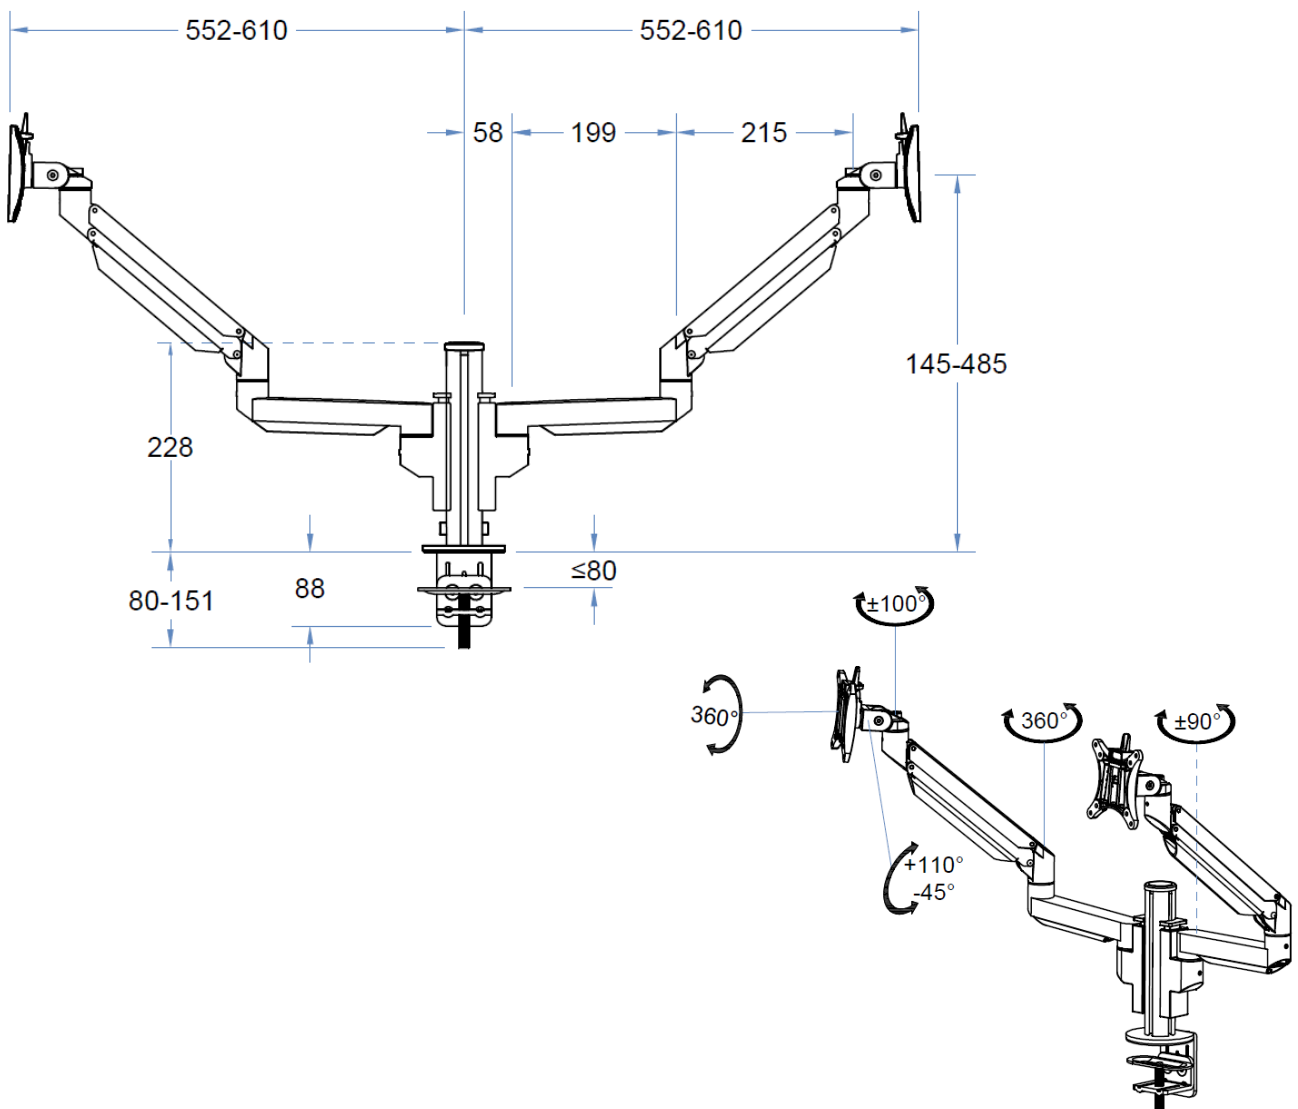

Galaxy 2FM Dubbele monitorarm

CAD bestanden

. dwg CAD bestanden beschikbaar om te downloaden van
pCon catalogus/pCon.Box

OFML data beschikbaar op alle pCon platformen

Dimensionale tekeningen

Alles is in het werk gesteld om ervoor te zorgen dat de informatie in dit document actueel en accuraat is. Fellowes kan echter niet garanderen en aanvaardt geen wettelijke aansprakelijkheid of verantwoordelijkheid voor de nauwkeurigheid of volledigheid van de verstrekte informatie. Neem in geval van vragen contact met ons op via www.Fellowes.com/locations.