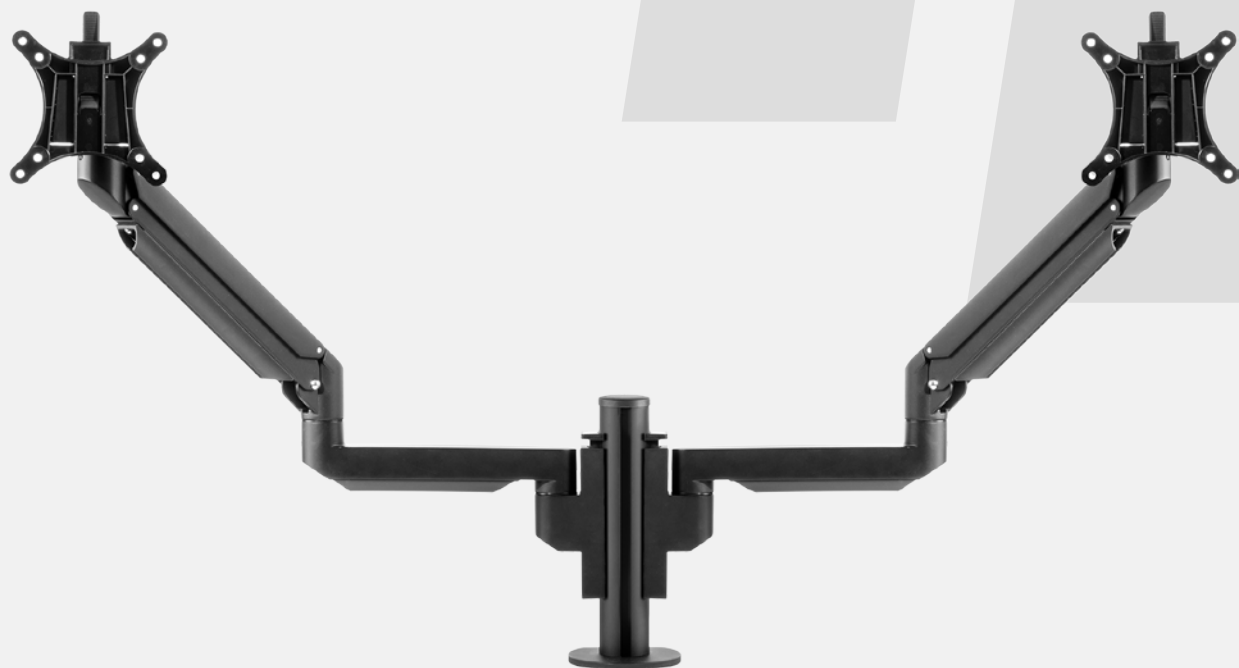

Fellowes

Galaxy

2FM Dubbele monitorarm

Galaxy 2FM Dubbele monitorarm

Kenmerken

- Ondersteunt twee monitoren die elk tot 12 kg wegen
- Model bestaat uit een bureaукlem, 22cm paal, 2 connectoren, 2 statische armen, 2 gasveerarmen en 2 VESA platen
- Compatibel met de Galaxy modulaire serie, verbouw de monitorarm tot een andere configuratie in een later stadium
- VESA quick-release systeem voor snelle en eenvoudige installatie
- Combineer met de Desk Up 1.0 voor een makkelijk bereikbaar stroompunt met USB-lader (apart verkrijgbaar)
- Verkrijgbaar in wit, Space Gray en zwart
- Duurzaam gebouwd met volledige garantie van 5 jaar

Specificatie

Fellowes Code	100091465	100091609	100091464
Filex Code	809476	809475	809416
Kleur	Zwart: RAL 9011	Wit: RAL 9016	Space Gray: RAL 9006
Productafmetingen (H x B x D)	623 x 655 x 120 mm		
Productgewicht	6.06 kg		
Afmeting buitenverpakking (H x B x D)	135 x 410 x 370 mm		
Gewicht buitenverpakking	7.04 kg		
Dynamisch hoogteverstelling	Ja		
Hoogte verstelbereik	149 – 489 mm		
Reikwijdte	54 – 478 mm (per arm)		
Roteren	± 90° (180°)		
Draaien (links – rechts)	± 90° (180°)		
Draaien (boven – onder)	+110°/-45°		
Zwenkbaarheid	180°		
Spanningsafstelling	Ja		
USB-connectiviteit	Optioneel met Galaxy elektrificatie houder & Desk Up 1.0 serie		
VESA	75 x 75 / 100 x 100 quick-release plaat		
Klem: Bureaudikte	0 – 80 mm		
Doorvoer: Bureaudikte	Apart verkrijgbaar		
Gewichtscapaciteit (kg)	2 – 12 kg per arm		
Maximale beeldschermgrootte	38"		
Barcode binnenverpakking (SCS)	8719747104224	8719747104187	8719747106648
Barcode buitenverpakking (SCS)	8719747104231	8719747104194	8719747104217
Hoeveelheid per buitenverpakking	2		
Land van herkomst	China		
Garantie	5 jaar		