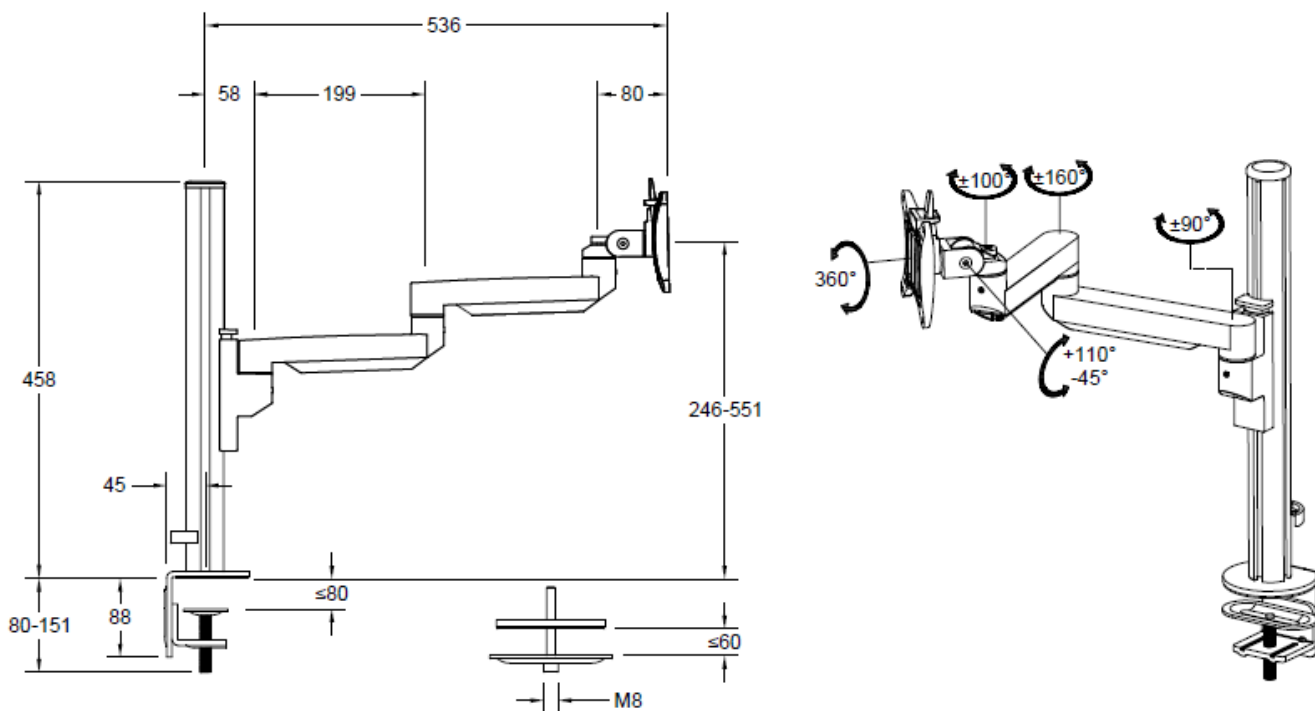

Specificaties

Fellowes Code	100091344	100091453	100091620
Filex Code	809412	809410	809411
Kleur	Zwart: RAL 9017	Wit: RAL 9016	Space Gray: RAL 9006
Productafmetingen (H x B x D)	550 x 580 x 120 mm		
Productgewicht	4.04 kg		
Afmeting buitenverpakking (H x B x D)	116 x 593 x 245 mm		
Gewicht buitenverpakking	4.76 kg		
Dynamisch hoogteverstelling	N.v.t (statisch)		
Hoogte verstelbereik	0 – 45 cm		
Reikwijdte	N.v.t		
Roteren	± 90° (180°)		
Draaien (links – rechts)	± 90° (180°)		
Draaien (boven – onder)	+75°/-35° (110°)		
Zwenkbaarheid	180°		
Spanningsafstelling	N.v.t		
USB-connectiviteit	Optioneel met Galaxy elektrificatie houder & Desk Up 1.0 serie		
VESA	75 x 75 / 100 x 100 quick-release plaat		
Klem: Bureaudikte	0 – 80 mm		
Doorvoer: Bureaudikte	0 – 60 mm		
Doorvoer: Diameter	8.5 – 80mm		
Gewichtscapaciteit (kg)	2 – 12 kg		
Maximale beeldschermgrootte	38"		
Barcode binnenverpakking (SCS)	8719747100998	8719747100950	8719747100974
Barcode buitenverpakking (SCS)	8719747101001	8719747100967	8719747100981
Hoeveelheid per buitenverpakking	3		
Land van herkomst	China		
Garantie	5 jaar		

Galaxy 1FF Enkele monitorarm

CAD bestanden

.dwg CAD bestanden beschikbaar om te downloaden van
pCon catalogus/pCon.Box

OFML data beschikbaar op alle pCon platformen

Dimensionale tekeningen

Alles is in het werk gesteld om ervoor te zorgen dat de informatie in dit document actueel en accuraat is. Fellowes kan echter niet garanderen en aanvaardt geen wettelijke aansprakelijkheid of verantwoordelijkheid voor de nauwkeurigheid of volledigheid van de verstrekte informatie. Neem in geval van vragen contact met ons op via www.Fellowes.com/locations.