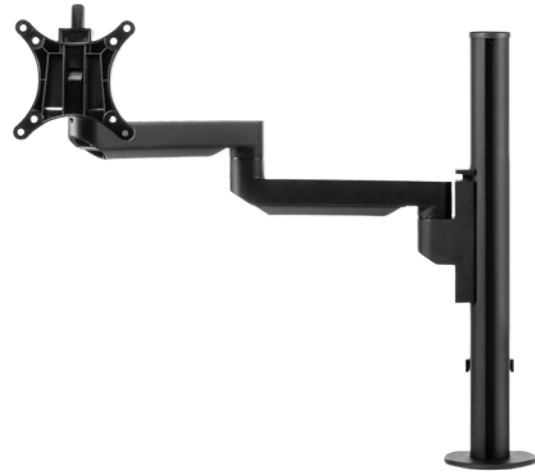

Fellowes

Galaxy

1FF Enkele monitorarm

Galaxy 1FF Enkele monitorarm

Kenmerken

- De Galaxy 1FF is perfect geschikt voor werkplekken waar één ergonomisch verhoogd beeldscherm nodig is.
- Dit model wordt geleverd met een bureaullem, 45 cm paal, 1 connector, 2 statische armonderdelen en een VESA-plaat
- Verminder overbelasting van ogen, nek en rug en werk ergonomisch
- Schermen kunnen in staande of liggende positie worden geplaatst
- Toekomstbestendig en compatibel met de modulaire Galaxy-componenten, waardoor extra monitoren en andere uitbreidingen later nog mogelijk zijn
- Uitgerust met een VESA quick-release systeem
- Ondersteunt monitoren met een gewicht tot 12 kg
- Verkrijgbaar in wit, Space Gray en zwart
- Duurzaam gebouwd met 5 jaar volledige garantie

Specificaties

Fellowes Code	100091344	100091453	100091620
Filex Code	809412	809410	809411
Kleur	Zwart: RAL 9017	Wit: RAL 9016	Space Gray: RAL 9006
Productafmetingen (H x B x D)	550 x 580 x 120 mm		
Productgewicht	4.04 kg		
Afmeting buitenverpakking (H x B x D)	116 x 593 x 245 mm		
Gewicht buitenverpakking	4.76 kg		
Dynamisch hoogteverstelling	N.v.t (statisch)		
Hoogte verstelbereik	0 – 45 cm		
Reikwijdte	N.v.t		
Roteren	± 90° (180°)		
Draaien (links – rechts)	± 90° (180°)		
Draaien (boven – onder)	+75°/-35° (110°)		
Zwenkbaarheid	180°		
Spanningsafstelling	N.v.t		
USB-connectiviteit	Optioneel met Galaxy elektrificatie houder & Desk Up 1.0 serie		
VESA	75 x 75 / 100 x 100 quick-release plaat		
Klem: Bureaudikte	0 – 80 mm		
Doorvoer: Bureaudikte	0 – 60 mm		
Doorvoer: Diameter	8.5 – 80mm		
Gewichtscapaciteit (kg)	2 – 12 kg		
Maximale beeldschermgrootte	38"		
Barcode binnenverpakking (SCS)	8719747100998	8719747100950	8719747100974
Barcode buitenverpakking (SCS)	8719747101001	8719747100967	8719747100981
Hoeveelheid per buitenverpakking	3		
Land van herkomst	China		
Garantie	5 jaar		