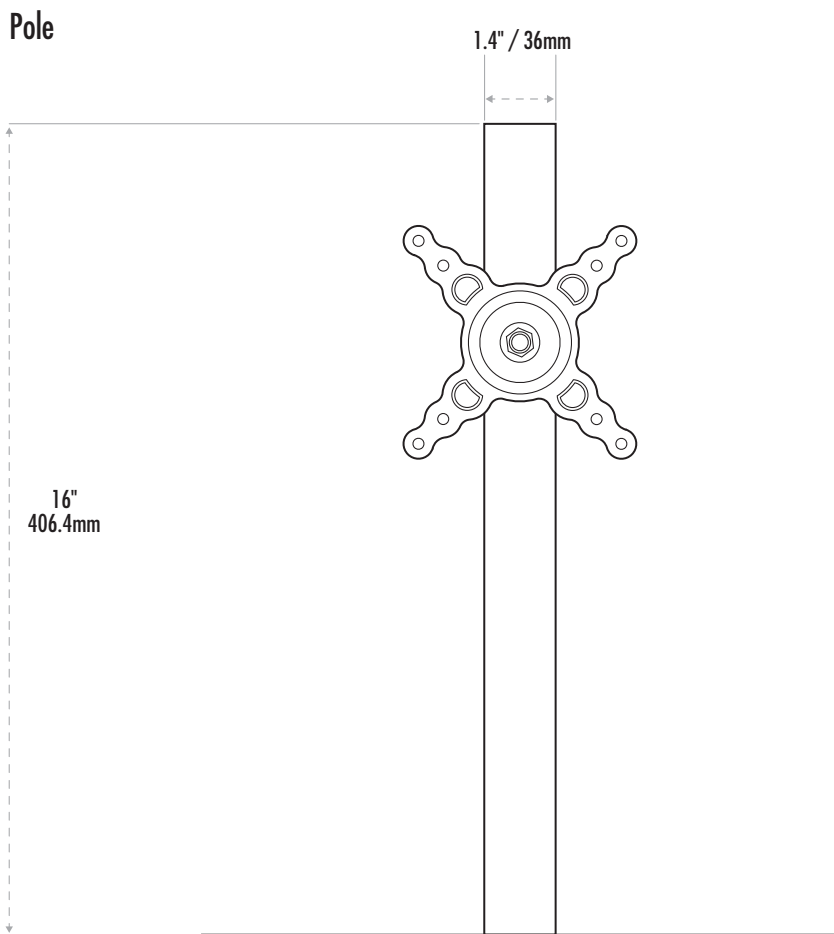

# Lotus™ Sit-Stand Monitor Arms

## Single: Dimensions

**Maximum Monitor Size: 27" / 68.58mm**

**Maximum Monitor Weight: 17lbs / 8kgs**

**Monitor Rotation: 180°**

**Monitor Pan: 180°**

**Monitor Tilt: 100°**

**VESA: 75 x75 / 100 x 100**