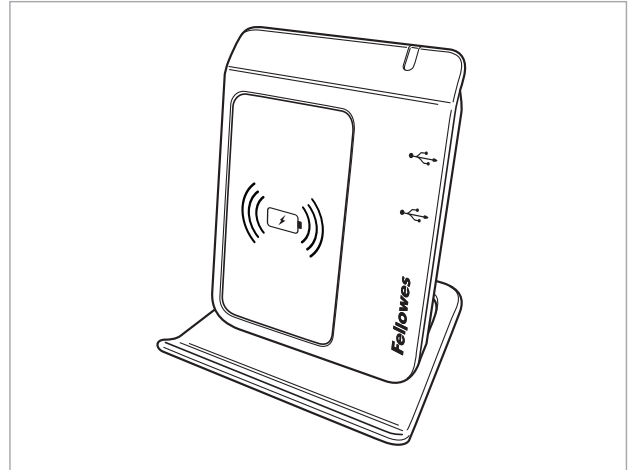

Rapido Wireless Charging Pod

(EU 9816001 / UK 9811701)

Station de chargement sans fil Rapido

Cargador Rápido Qi Inalámbrico

Rapido Kabellose Ladestation

Stazione di ricarica wireless Rapido

Rapido draadloze oplader

Rapido trådlös laddningsplatta

Bezprzewodowa ładowarka indukcyjna Rapido

Беспроводное зарядное устройство Rapido

Módulo de carregamento sem fios Rapido

Port	Description	Specifications
1	Barrel Connector	Power (12V, 3A)
2	USB Port (Type A) Fast Charging	5V,9V,12V, Max 2.4A
3	USB Port (Type C) Fast Charging	5V,9V,12V, Max 2.4A
4	Wireless Charging Pad	5V~9V, Max 10W