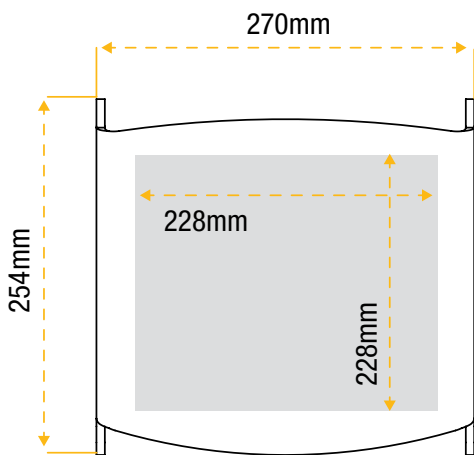

Clarity™ podstawa pod monitor

Подставка для монитора Clarity™

Soporte para monitor transparente Clarity™

Caution: Monitor base must fit within top surface area (228mm x 228mm).

Attention : la base du moniteur doit s'adapter à la surface supérieure (228 mm x 228 mm).

Precaución: la base del monitor debe encajar en la superficie superior (228 mm x 228 mm).

Achtung: Der Monitorsockel muss in den oberen Oberflächenbereich (228 mm x 228 mm) passen.

Avvertenza: la base del monitor non deve essere più grande del piano di supporto (228 mm x 228 mm).

Let op: de monitorvoet moet binnen het bovenste oppervlak passen (228 mm x 228 mm).

Varning: Monitorbasen måste få plats helt på ytan (228 mm x 228 mm).

Uwaga: podstawa monitora nie może wystawać poza górną powierzchnię podstawy (228 mm x 228 mm).

Внимание! Основание монитора должно соответствовать по площади размеру поверхности (228 мм x 228 мм).

Advertència: A base do monitor terá de caber na área de superfície superior (228 mm x 228 mm).