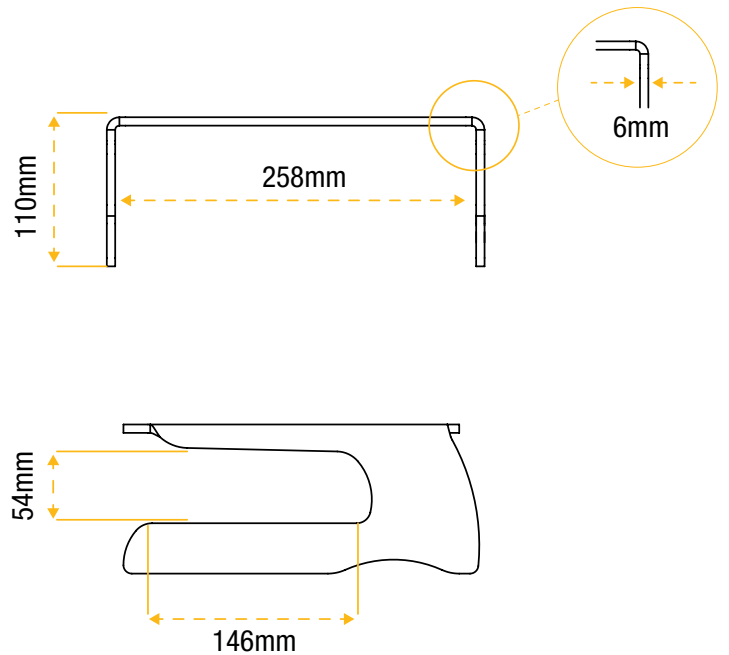

Clarity™ podstawa pod monitor

Подставка для монитора Clarity™

Soporte para monitor transparente Clarity™

Caution: Monitor base must fit within top surface area (228mm x 228mm).

Attention : la base du moniteur doit s'adapter à la surface supérieure (228 mm x 228 mm).

Precaución: la base del monitor debe encajar en la superficie superior (228 mm x 228 mm).

Achtung: Der Monitorsockel muss in den oberen Oberflächenbereich (228 mm x 228 mm) passen.

Avvertenza: la base del monitor non deve essere più grande del piano di supporto (228 mm x 228 mm).

Let op: de monitorvoet moet binnen het bovenste oppervlak passen (228 mm x 228 mm).

Varning: Monitorbasen måste få plats helt på ytan (228 mm x 228 mm).

Uwaga: podstawa monitora nie może wystawać poza górną powierzchnię podstawy (228 mm x 228 mm).

Внимание! Основание монитора должно соответствовать по площади размеру поверхности (228 мм x 228 мм).

Advertència: A base do monitor terá de caber na área de superfície superior (228 mm x 228 mm).