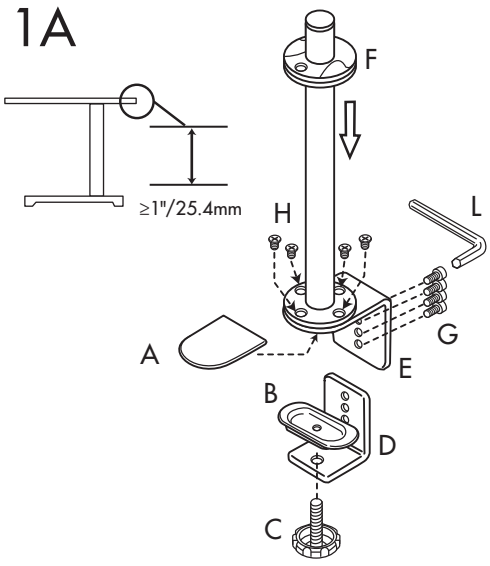

8041601

Professional Series Monitor Arm
Bras de moniteur, série professionnelle
Braço para monitor, série profissional

1789 Norwood Avenue, Itasca, Illinois 60143 • 1-800-955-0959 • www.fellowes.com