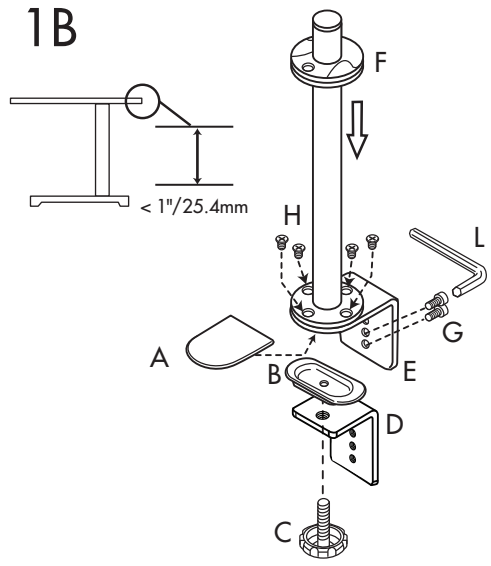

8041601

Professional Series Monitor Arm
Bras de moniteur, série professionnelle
Braço para monitor, série profissional

1789 Norwood Avenue, Itasca, Illinois 60143 • 1-800-955-0959 • www.fellowes.com