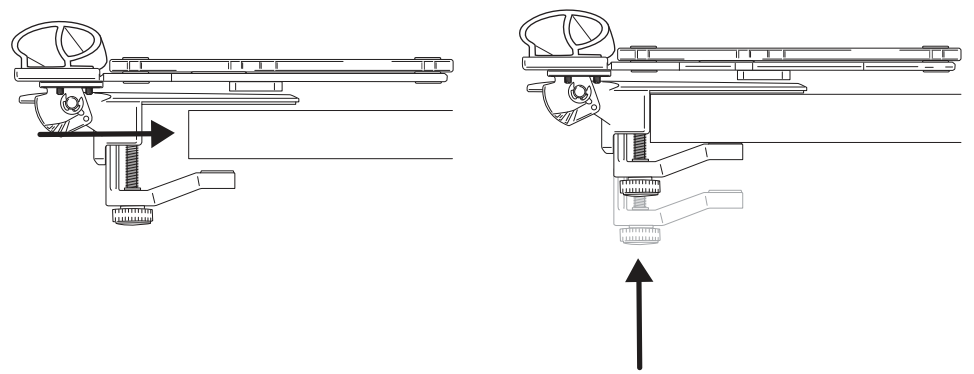

Desktop Edge Keyboard Lift
Support clavier pour rebord de bureau
Soporte de teclado para el borde de escritorio
Tischkanten-Tastaturhalter
Supporto tastiera per bordo della scrivania

Toetsenbordsteun voor de rand van uw bureau
Tangentbordsstöd för bordskant
Podstawa pod klawiaturę na krawędź biurka
Опора клавиатуры, закрепляемая на краю стола
Soporte de teclado para bordo de secretaría

1

2

3

4

5