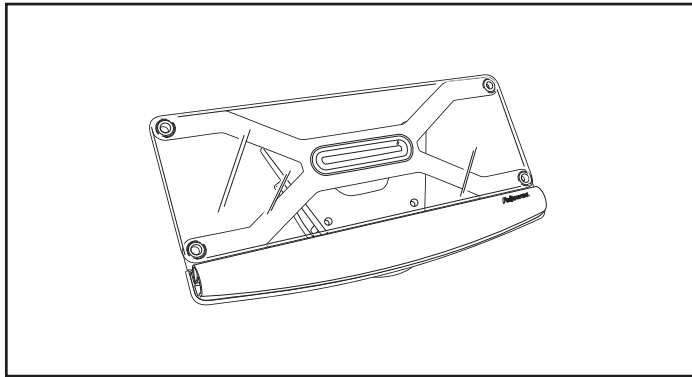

Desktop Edge Keyboard Lift
 Support clavier pour rebord de bureau
 Soporte de teclado para el borde de escritorio
 Tischkanten-Tastaturhalter
 Supporto tastiera per bordo della scrivania

Toetsenbordsteun voor de rand van uw bureau
 Tangentbordsstöd för bordskant
 Podstawa pod klawiaturę na krawędź biurka
 Опора клавиатуры, закрепляемая на краю стола
 Soporte de teclado para bordo de secretaría

1

2

3

4

5