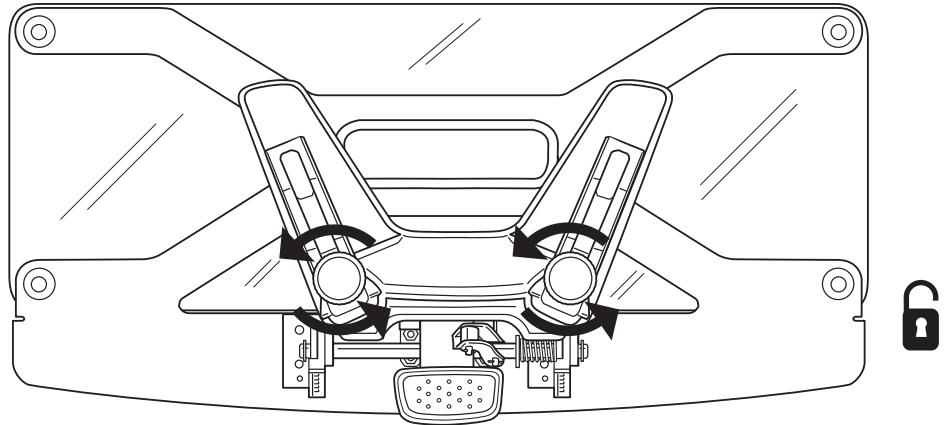

Desktop Edge Keyboard Lift
Support clavier pour rebord de bureau
Soporte de teclado para el borde de escritorio
Tischkanten-Tastaturhalter
Supporto tastiera per bordo della scrivania

Toetsenbordsteun voor de rand van uw bureau
Tangentbordsstöd för bordskant
Podstawa pod klawiaturę na krawędź biurka
Опора клавиатуры, закрепляемая на краю стола
Soporte de teclado para bordo de secretaría

1

2

3

4

5