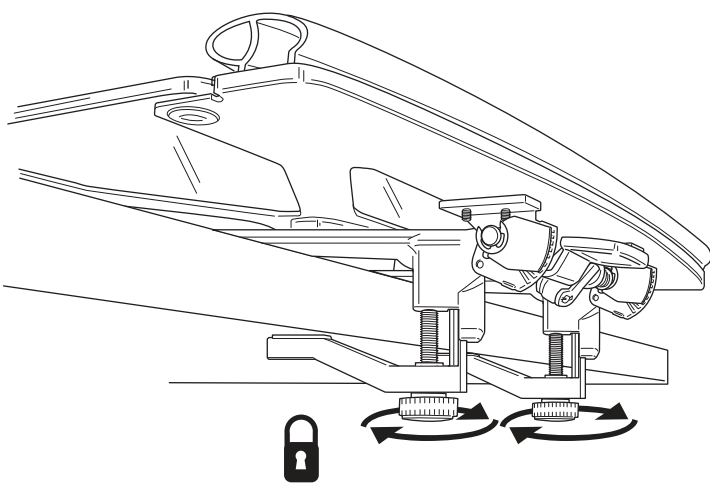

Desktop Edge Keyboard Lift
 Support clavier pour rebord de bureau
 Soporte de teclado para el borde de escritorio
 Tischkanten-Tastaturhalter
 Supporto tastiera per bordo della scrivania

Toetsenbordsteun voor de rand van uw bureau
 Tangentbordsstöd för bordskant
 Podstawa pod klawiaturę na krawędź biurka
 Опора клавиатуры, закрепляемая на краю стола
 Soporte de teclado para bordo de secretaría

1

2

3

4

5