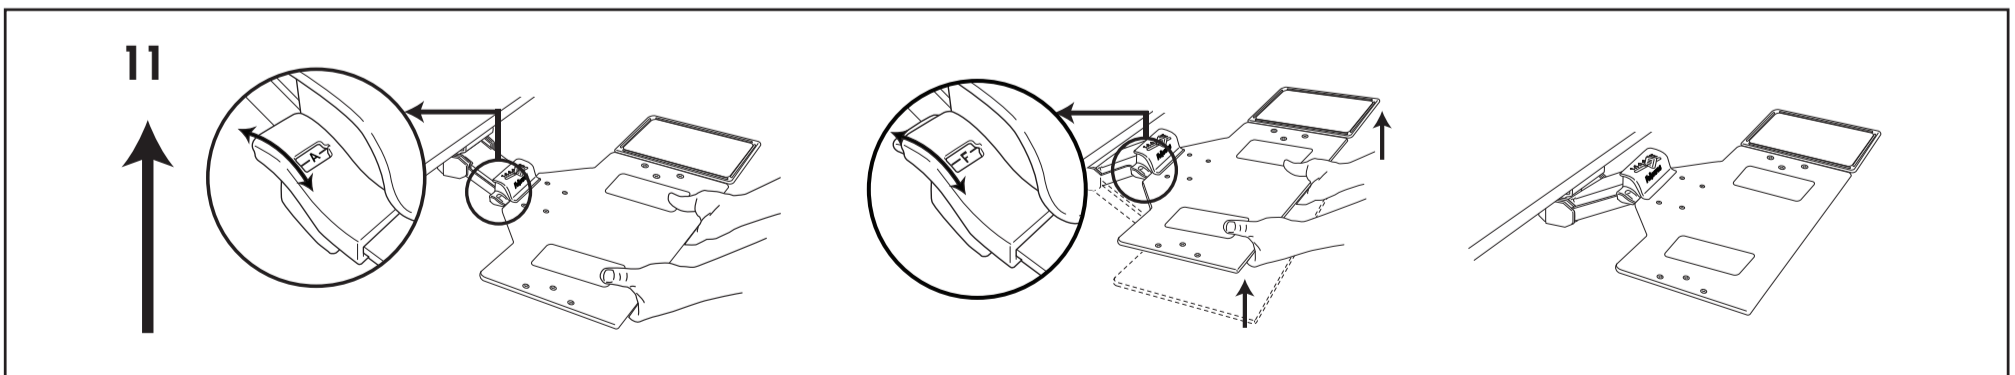

Professional Series Corner Executive Keyboard Tray
 Plateau clavier angulaire modèle Executive – Série professionnelle
 Bandeja angular para teclado, modelo Ejecutivo – Serie profesional
 Tastaturbrett, Executive Eckenmodell – Professionelle Serie
 Ripiano angolare per tastiera, modello Executive – Serie professionale

Toetsenbord blad, Executive hoekmodel – Professionele serie
 Hörnmonterad, fast tangentbordsskiva Exekutiv – Professional Series
 Narožna pólka na klaviaturę Executive – serii Professional
 Угловая подставка для клавиатуры повышенной
 комфортности – профессиональной серии
 Bandeja angular para teclado, modelo Ejecutivo – Serie profesional