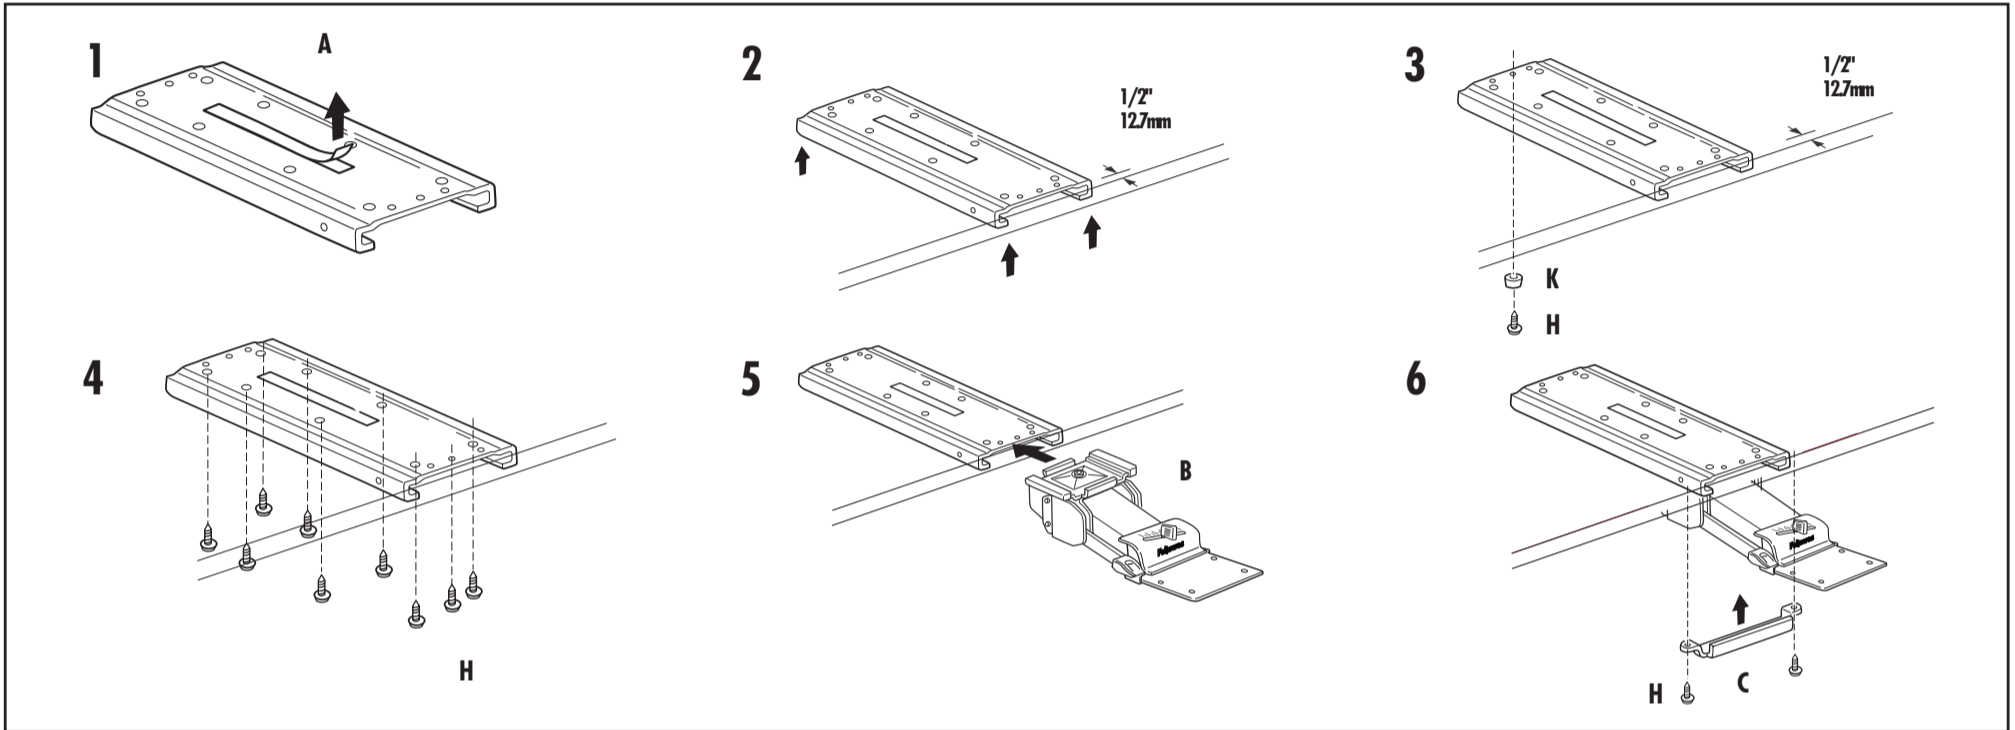

Professional Series Corner Executive Keyboard Tray
 Plateau clavier angulaire modèle Executive – Série professionnelle
 Bandeja angular para teclado, modelo Ejecutivo – Serie profesional
 Tastaturbrett, Executive Eckenmodell – Professionelle Serie
 Ripiano angolare per tastiera, modello Executive – Serie professionale

Toetsenbord blad, Executive hoekmodel – Professionele serie
 Hörnmonterad, fast tangentbordsskiva Exekutiv – Professional Series
 Narožna pólka na klaviaturę Executive – serii Professional
 Угловая подставка для клавиатуры повышенной
 комфортности – профессиональной серии
 Bandeja angular para teclado, modelo Ejecutivo – Serie profesional