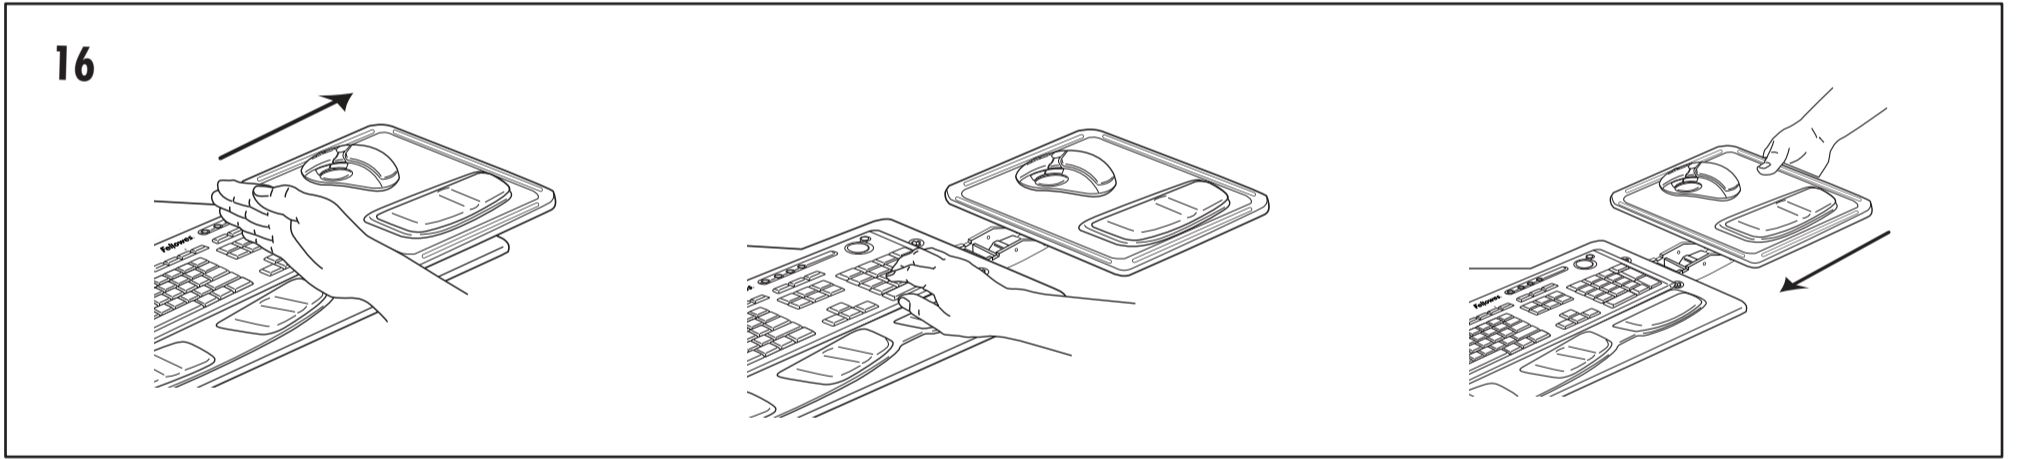

Professional Series Corner Executive Keyboard Tray
 Plateau clavier angulaire modèle Executive – Série professionnelle
 Bandeja angular para teclado, modelo Ejecutivo – Serie profesional
 Tastaturbrett, Executive Eckenmodell – Professionelle Serie
 Ripiano angolare per tastiera, modello Executive – Serie professionale

Toetsenbord blad, Executive hoekmodel – Professionele serie
 Hörnmonterad, fast tangentbordsskiva Exekutiv – Professional Series
 Narožna pólka na klaviaturę Executive – serii Professional
 Угловая подставка для клавиатуры повышенной
 комфортности – профессиональной серии
 Bandeja angular para teclado, modelo Ejecutivo – Serie profesional