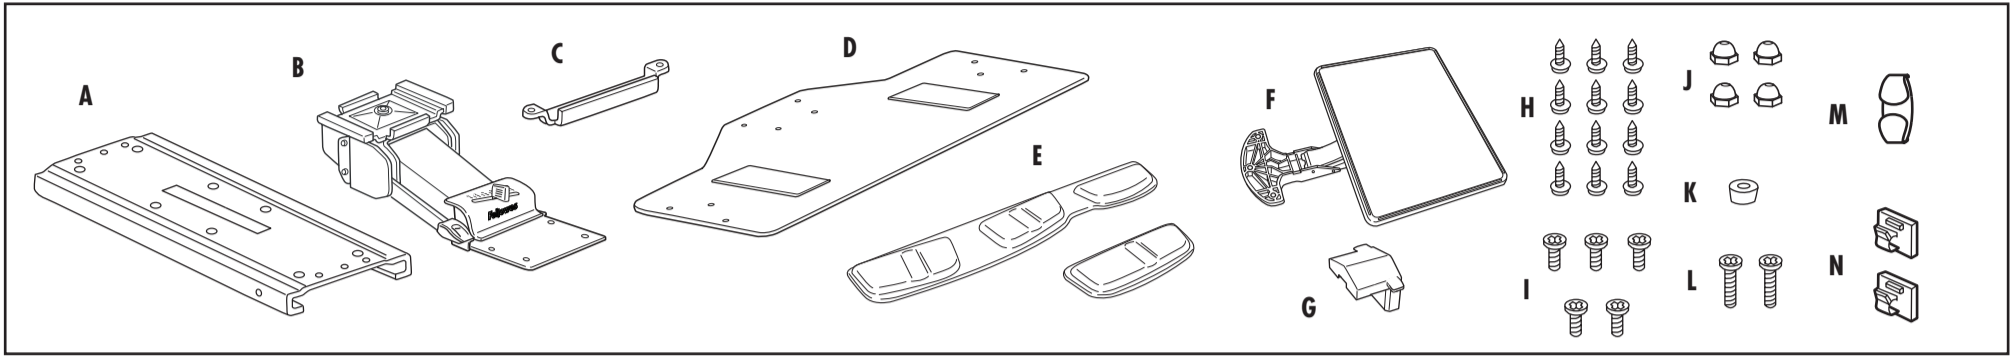

Professional Series Corner Executive Keyboard Tray
 Plateau clavier angulaire modèle Executive – Série professionnelle
 Bandeja angular para teclado, modelo Ejecutivo – Serie profesional
 Tastaturbrett, Executive Eckenmodell – Professionelle Serie
 Ripiano angolare per tastiera, modello Executive – Serie professionale

Toetsenbord blad, Executive hoekmodel – Professionele serie
 Hörnmonterad, fast tangentbordsskiva Exekutiv – Professional Series
 Narožna pólka na klaviaturę Executive – serii Professional
 Угловая подставка для клавиатуры повышенной
 комфортности – профессиональной серии
 Bandeja angular para teclado, modelo Ejecutivo – Serie profesional