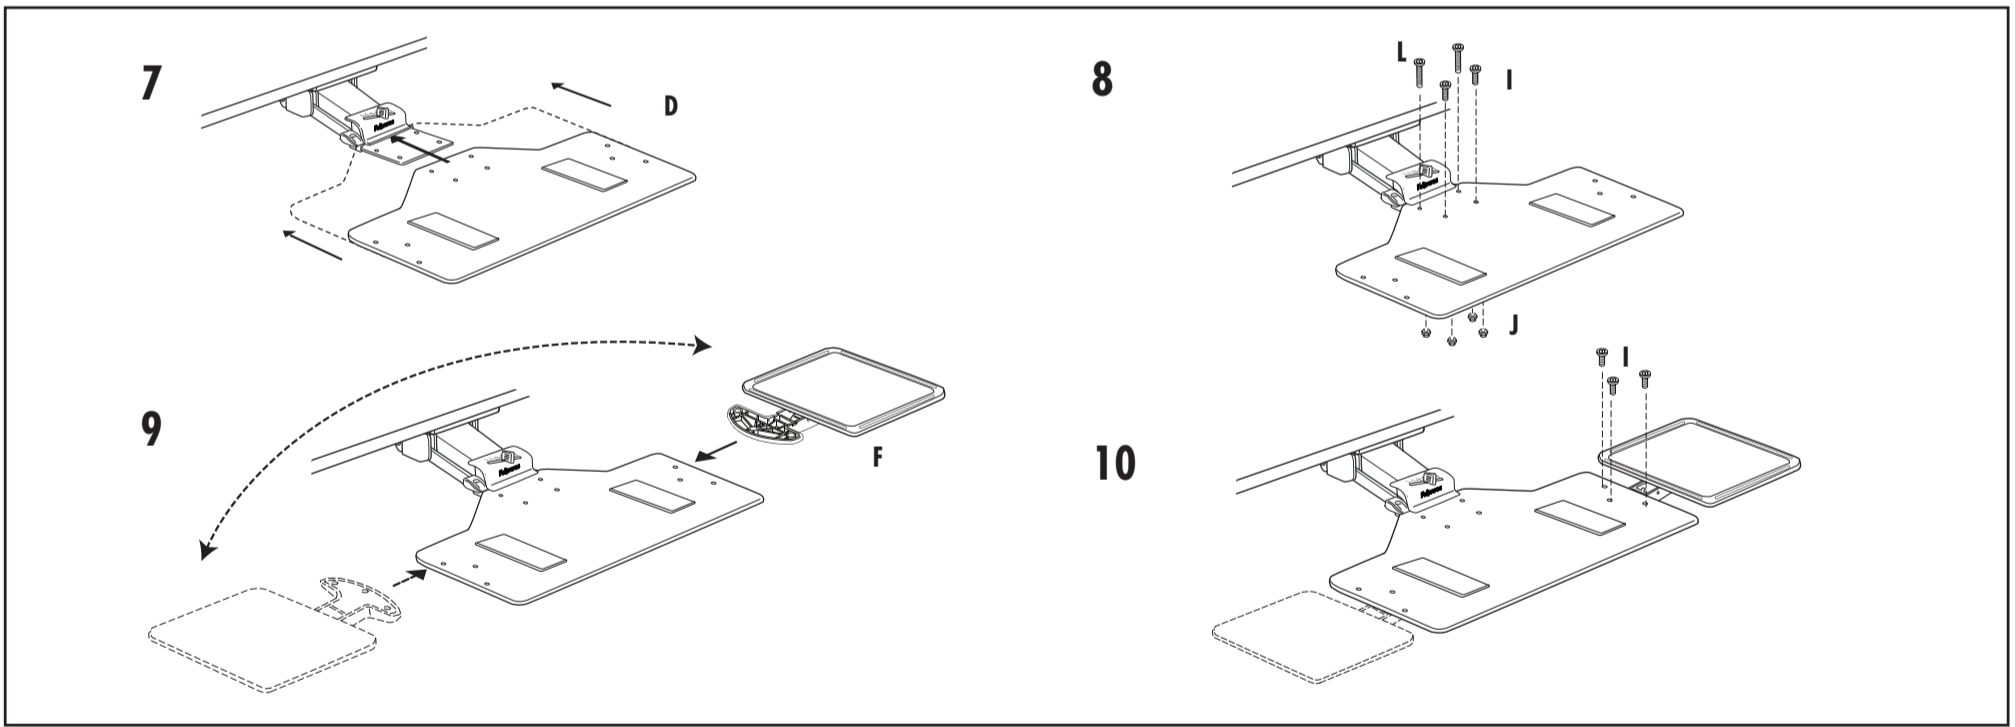

Professional Series Corner Executive Keyboard Tray
 Plateau clavier angulaire modèle Executive – Série professionnelle
 Bandeja angular para teclado, modelo Ejecutivo – Serie profesional
 Tastaturbrett, Executive Eckenmodell – Professionelle Serie
 Ripiano angolare per tastiera, modello Executive – Serie professionale

Toetsenbord blad, Executive hoekmodel – Professionele serie
 Hörnmonterad, fast tangentbordsskiva Exekutiv – Professional Series
 Narožna pólka na klaviaturę Executive – serii Professional
 Угловая подставка для клавиатуры повышенной
 комфортности – профессиональной серии
 Bandeja angular para teclado, modelo Ejecutivo – Serie profesional