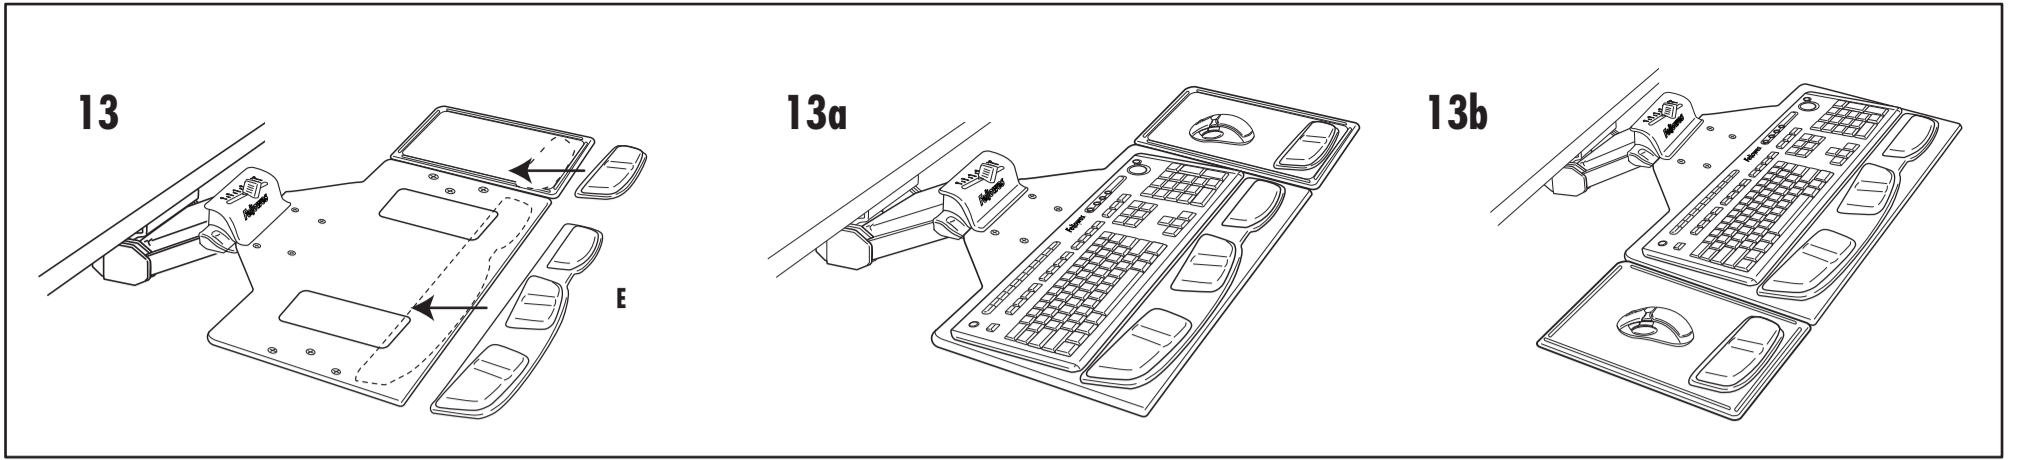

Professional Series Corner Executive Keyboard Tray
 Plateau clavier angulaire modèle Executive – Série professionnelle
 Bandeja angular para teclado, modelo Ejecutivo – Serie profesional
 Tastaturbrett, Executive Eckenmodell – Professionelle Serie
 Ripiano angolare per tastiera, modello Executive – Serie professionale

Toetsenbord blad, Executive hoekmodel – Professionele serie
 Hörnmonterad, fast tangentbordsskiva Exekutiv – Professional Series
 Narožna pólka na klaviaturę Executive – serii Professional
 Угловая подставка для клавиатуры повышенной
 комфортности – профессиональной серии
 Bandeja angular para teclado, modelo Ejecutivo – Serie profesional