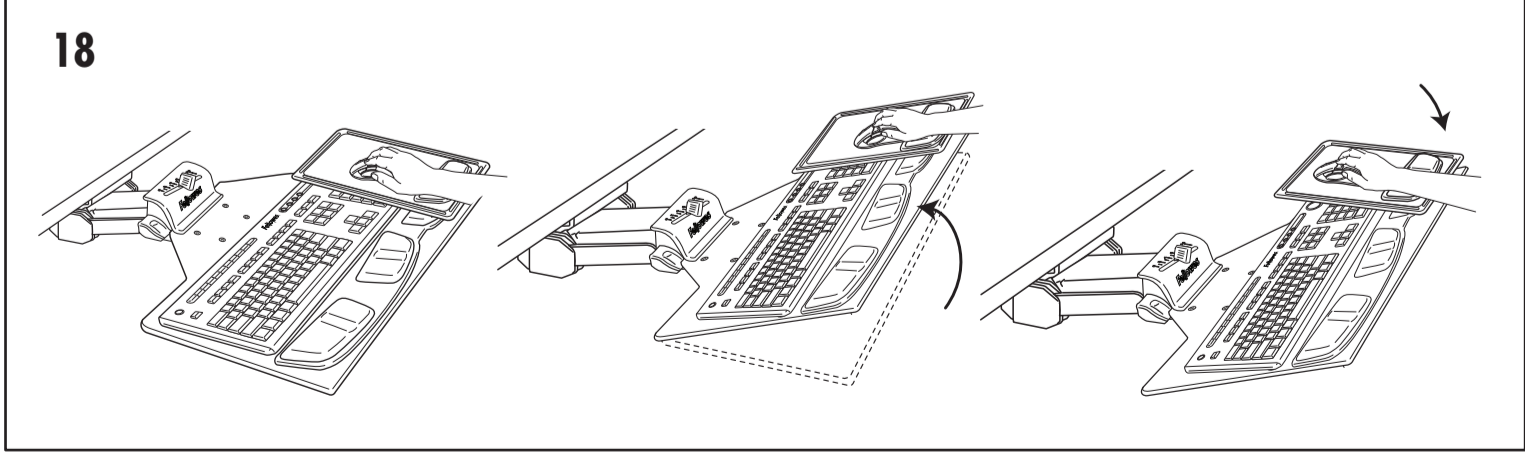

Professional Series Corner Executive Keyboard Tray
 Plateau clavier angulaire modèle Executive – Série professionnelle
 Bandeja angular para teclado, modelo Ejecutivo – Serie profesional
 Tastaturbrett, Executive Eckenmodell – Professionelle Serie
 Ripiano angolare per tastiera, modello Executive – Serie professionale

Toetsenbord blad, Executive hoekmodel – Professionele serie
 Hörnmonterad, fast tangentbordsskiva Exekutiv – Professional Series
 Narožna pólka na klaviaturę Executive – serii Professional
 Угловая подставка для клавиатуры повышенной
 комфортности – профессиональной серии
 Bandeja angular para teclado, modelo Ejecutivo – Serie profesional