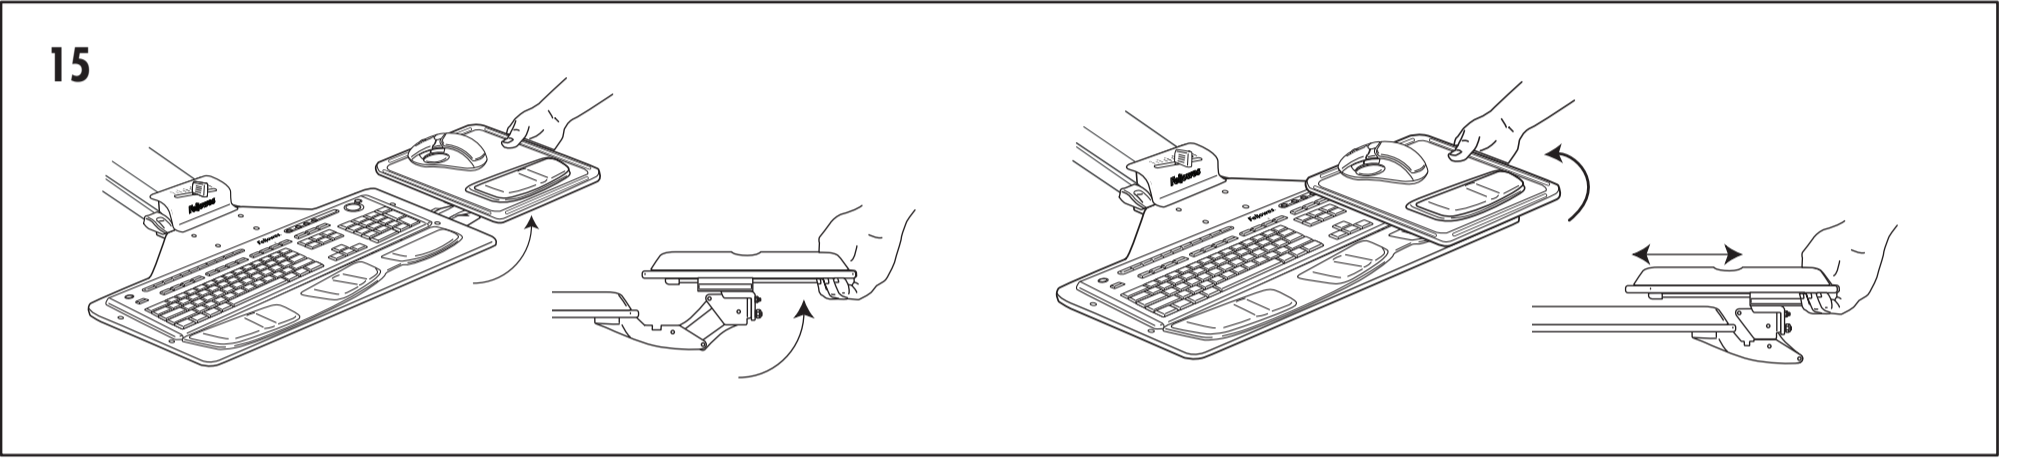

Professional Series Corner Executive Keyboard Tray
 Plateau clavier angulaire modèle Executive – Série professionnelle
 Bandeja angular para teclado, modelo Ejecutivo – Serie profesional
 Tastaturbrett, Executive Eckenmodell – Professionelle Serie
 Ripiano angolare per tastiera, modello Executive – Serie professionale

Toetsenbord blad, Executive hoekmodel – Professionele serie
 Hörnmonterad, fast tangentbordsskiva Exekutiv – Professional Series
 Narožna pólka na klaviaturę Executive – serii Professional
 Угловая подставка для клавиатуры повышенной
 комфортности – профессиональной серии
 Bandeja angular para teclado, modelo Ejecutivo – Serie profesional