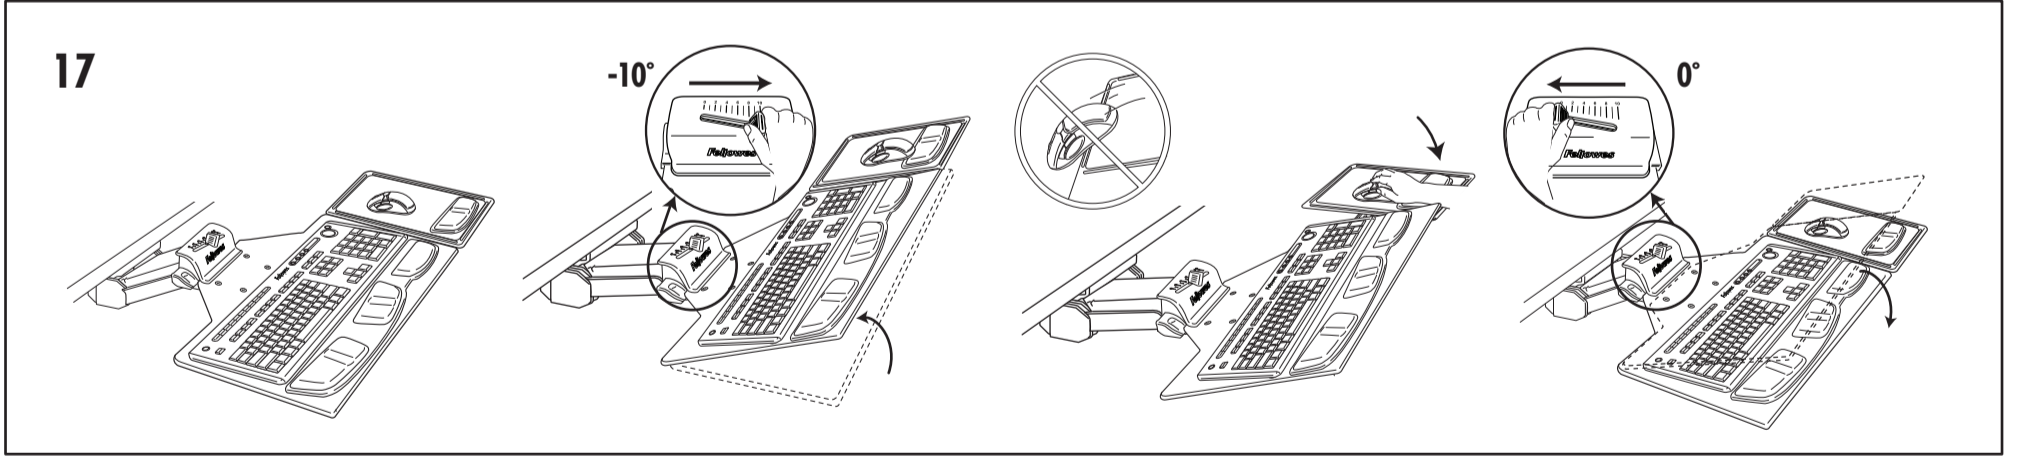

Professional Series Corner Executive Keyboard Tray
 Plateau clavier angulaire modèle Executive – Série professionnelle
 Bandeja angular para teclado, modelo Ejecutivo – Serie profesional
 Tastaturbrett, Executive Eckenmodell – Professionelle Serie
 Ripiano angolare per tastiera, modello Executive – Serie professionale

Toetsenbord blad, Executive hoekmodel – Professionele serie
 Hörnmonterad, fast tangentbordsskiva Exekutiv – Professional Series
 Narožna pólka na klaviaturę Executive – serii Professional
 Угловая подставка для клавиатуры повышенной
 комфортности – профессиональной серии
 Bandeja angular para teclado, modelo Ejecutivo – Serie profesional