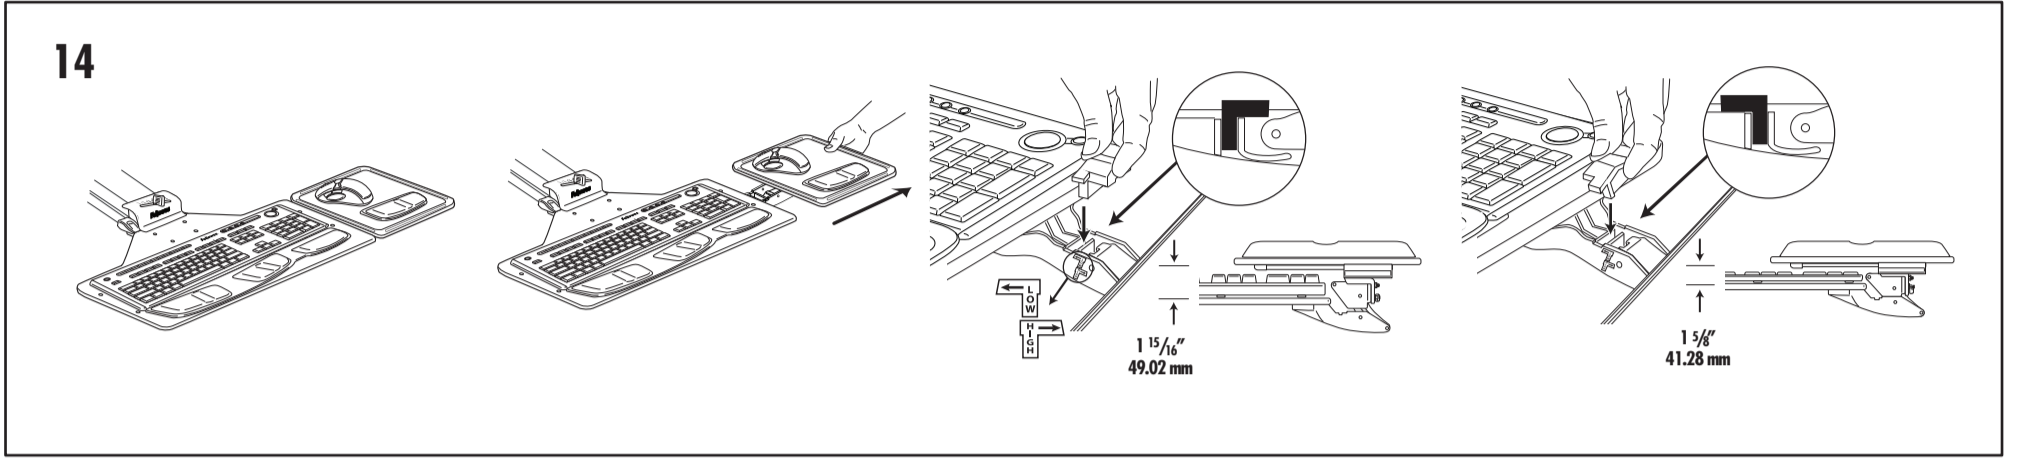

Professional Series Corner Executive Keyboard Tray
 Plateau clavier angulaire modèle Executive – Série professionnelle
 Bandeja angular para teclado, modelo Ejecutivo – Serie profesional
 Tastaturbrett, Executive Eckenmodell – Professionelle Serie
 Ripiano angolare per tastiera, modello Executive – Serie professionale

Toetsenbord blad, Executive hoekmodel – Professionele serie
 Hörnmonterad, fast tangentbordsskiva Exekutiv – Professional Series
 Narožna pólka na klaviaturę Executive – serii Professional
 Угловая подставка для клавиатуры повышенной
 комфортности – профессиональной серии
 Bandeja angular para teclado, modelo Ejecutivo – Serie profesional